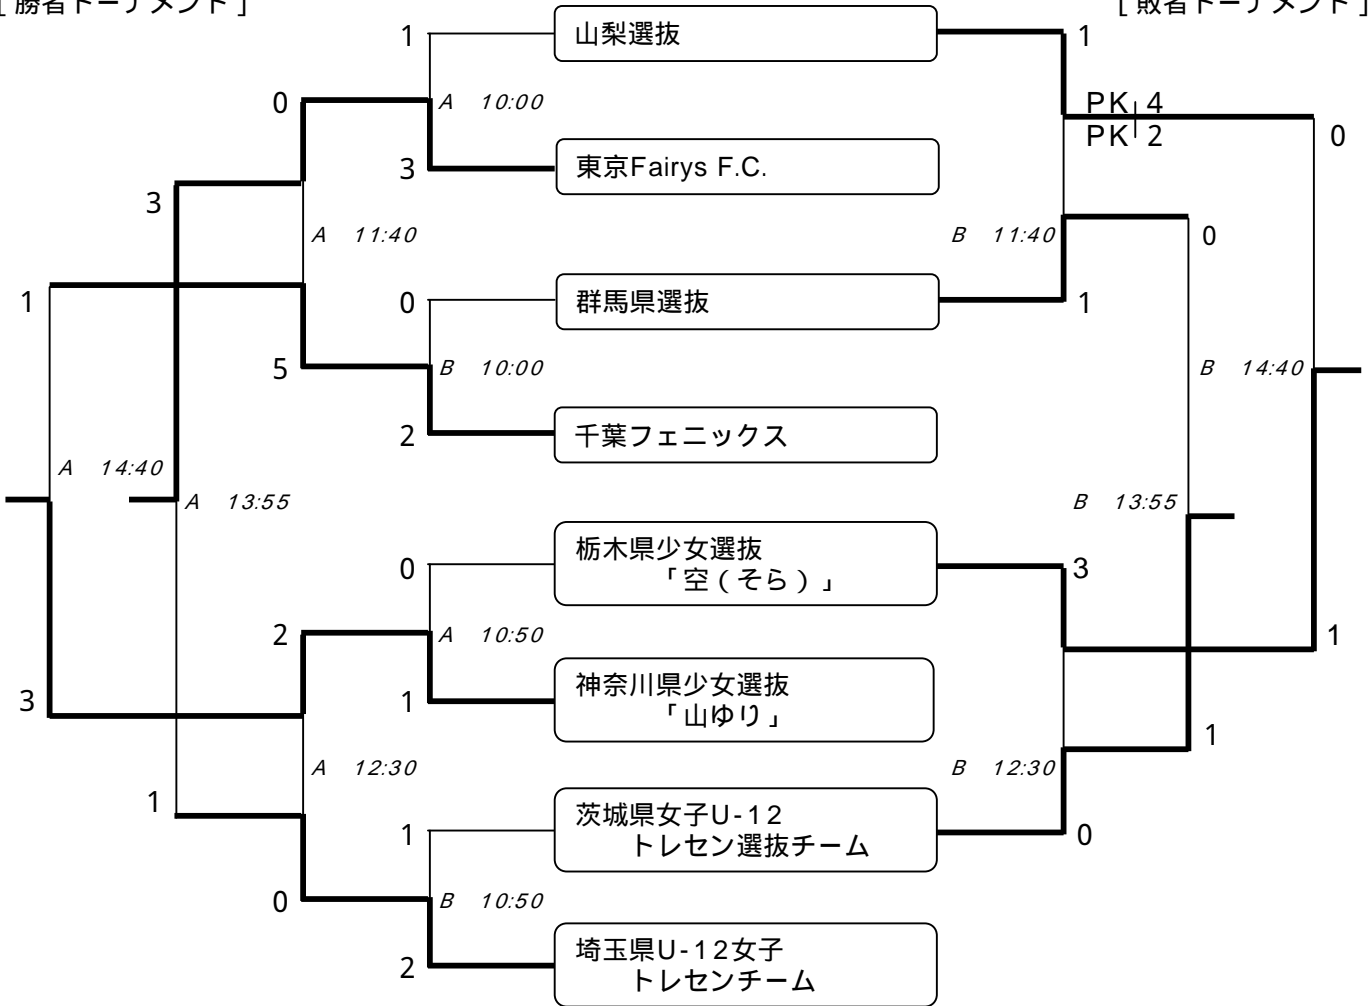

第13回首都圏少女交流大会

期日 : 平成20年9月23日(火)
 会場 : 駒沢第2球技場

優勝 : 神奈川県少女選抜「山ゆり」
 準優勝 : 千葉フェニックス
 第3位 : 東京Fairys F.C.

《対戦と試合時間》

[勝者トーナメント]

[敗者トーナメント]

【対戦時間と対戦及び審判割当】

Aピッチ

第1試合	10:00	山梨県	V S	東京都	[主審:本部 副審:栃木県・神奈川県]
第2試合	10:50	栃木県	V S	神奈川県	[主審:本部 副審:山梨県・東京都]
第3試合	11:40	A の勝者	V S	B の勝者	[主審:本部 副審:栃木県・神奈川県]
第4試合	12:30	A の勝者	V S	B の勝者	[主審:本部 副審:山梨県・東京都]
3位決定	13:50	A の敗者	V S	A の敗者	[主審:本部 副審: .]
決勝戦	14:40	A の勝者	V S	A の勝者	[主審:本部 副審: .]

Bピッチ

第1試合	10:00	群馬県	V S	千葉県	[主審:本部 副審:茨城県・埼玉県]
第2試合	10:50	茨城県	V S	埼玉県	[主審:本部 副審:群馬県・千葉県]
第3試合	11:40	A の敗者	V S	B の敗者	[主審:本部 副審:茨城県・埼玉県]
第4試合	12:30	A の敗者	V S	B の敗者	[主審:本部 副審:群馬県・千葉県]
第5試合	13:50	B の敗者	V S	B の敗者	[主審:本部 副審: .]
第6試合	14:40	B の勝者	V S	B の勝者	[主審:本部 副審: .]

副審は、原則として試合後の後審とする。5試合目以降も対戦外の4チームに割り当てる